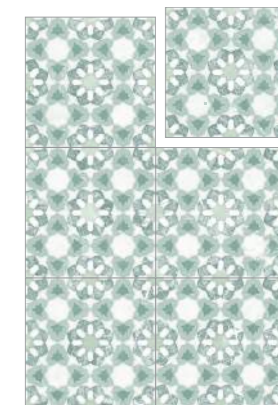

Zellige Tanger

Zellige Fez

Zellige Rabat

Zellige 22,3X22,3 · 8,7X8,7"

MONOPOLE
CERAMICA

Zellige Casablanca
22,3X22,3 · 8,7X8,7"
B26

Zellige Tetuan
22,3X22,3 · 8,7X8,7"
B26

Zellige Tanger
22,3X22,3 · 8,7X8,7"
B26

Zellige Asilah
22,3X22,3 · 8,7X8,7"
B26

Zellige Fez
22,3X22,3 · 8,7X8,7"
B26

Zellige Rabat
22,3X22,3 · 8,7X8,7"
B26

REVESTIMIENTO
WALL TILES

MATE
MATT

PORCELÁNICO
PORCELAIN TILES

EFFECTOS ESPECIALES
SPECIAL EFFECTS

PAVIMENTO
FLOOR TILES

LISO
FLAT

RESISTENCIA AL HIELO
FROST RESISTANCE

BRILLO EN VETA
GLOSS IN VEIN

| Formato Size | Piezas caja Tiles/box | M2/caja Sqm/box | Kg/caja Kg/box | Cajas/pallet Boxes/pallet | M2/pallet Sqm/pallet | Kg/pallet Kg/pallet |
|---------------------|--------------------------|--------------------|-------------------|------------------------------|-------------------------|------------------------|
| 22,3x22,3 · 8,7x8,7 | 23 | 1,14 | 22,88 | 45 | 51,3 | 1044,60 |