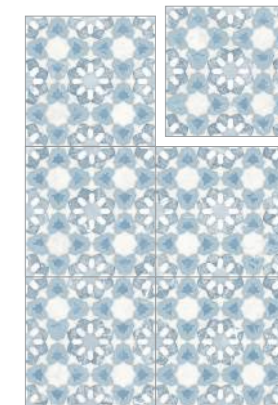

Zellige Tanger

Zellige Fez

Zellige Rabat

Zellige 22,3X22,3 · 8,7X8,7"

MONOPOLE
CERAMICA

Zellige Casablanca
22,3X22,3 · 8,7X8,7"
B26

Zellige Tetuan
22,3X22,3 · 8,7X8,7"
B26

Zellige Tanger
22,3X22,3 · 8,7X8,7"
B26

Zellige Asilah
22,3X22,3 · 8,7X8,7"
B26

Zellige Fez
22,3X22,3 · 8,7X8,7"
B26

Zellige Rabat
22,3X22,3 · 8,7X8,7"
B26

REVESTIMIENTO
WALL TILES

MATE
MATT

PORCELÁNICO
PORCELAIN TILES

EFFECTOS ESPECIALES
SPECIAL EFFECTS

PAVIMENTO
FLOOR TILES

LISO
FLAT

RESISTENCIA AL HIELO
FROST RESISTANCE

BRILLO EN VETA
GLOSS IN VEIN

| Formato Size | Piezas caja Tiles/box | M2/caja Sqm/box | Kg/caja Kg/box | Cajas/pallet Boxes/pallet | M2/pallet Sqm/pallet | Kg/pallet Kg/pallet |
|---------------------|--------------------------|--------------------|-------------------|------------------------------|-------------------------|------------------------|
| 22,3x22,3 · 8,7x8,7 | 23 | 1,14 | 22,88 | 45 | 51,3 | 1044,60 |