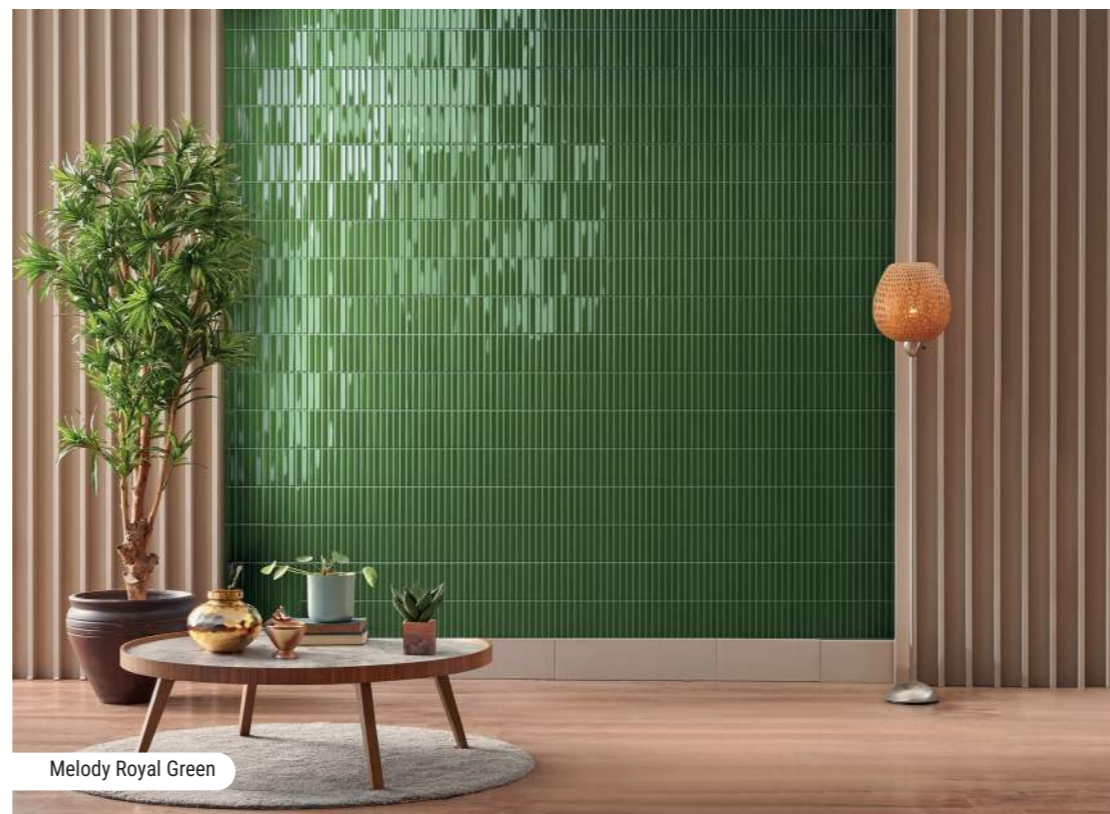

MELODY

MONOPOLE
CERÁMICA

Melody Emerald

Melody Sky

Melody Sand

Melody Royal Green

MELODY 20X20 · 8X8"

MONOPOLE
CERAMICA

Melody White 20x20 cm · 8x8"
B03

Melody Sand 20x20 cm · 8x8"
B03

Melody Grey 20x20 cm · 8x8"
B03

Melody Sky 20x20 cm · 8x8"
B03

Melody Emerald 20x20 cm · 8x8"
B03

Melody Olive 20x20 cm · 8x8"
B03

Melody Turquoise 20x20 cm · 8x8"
B03