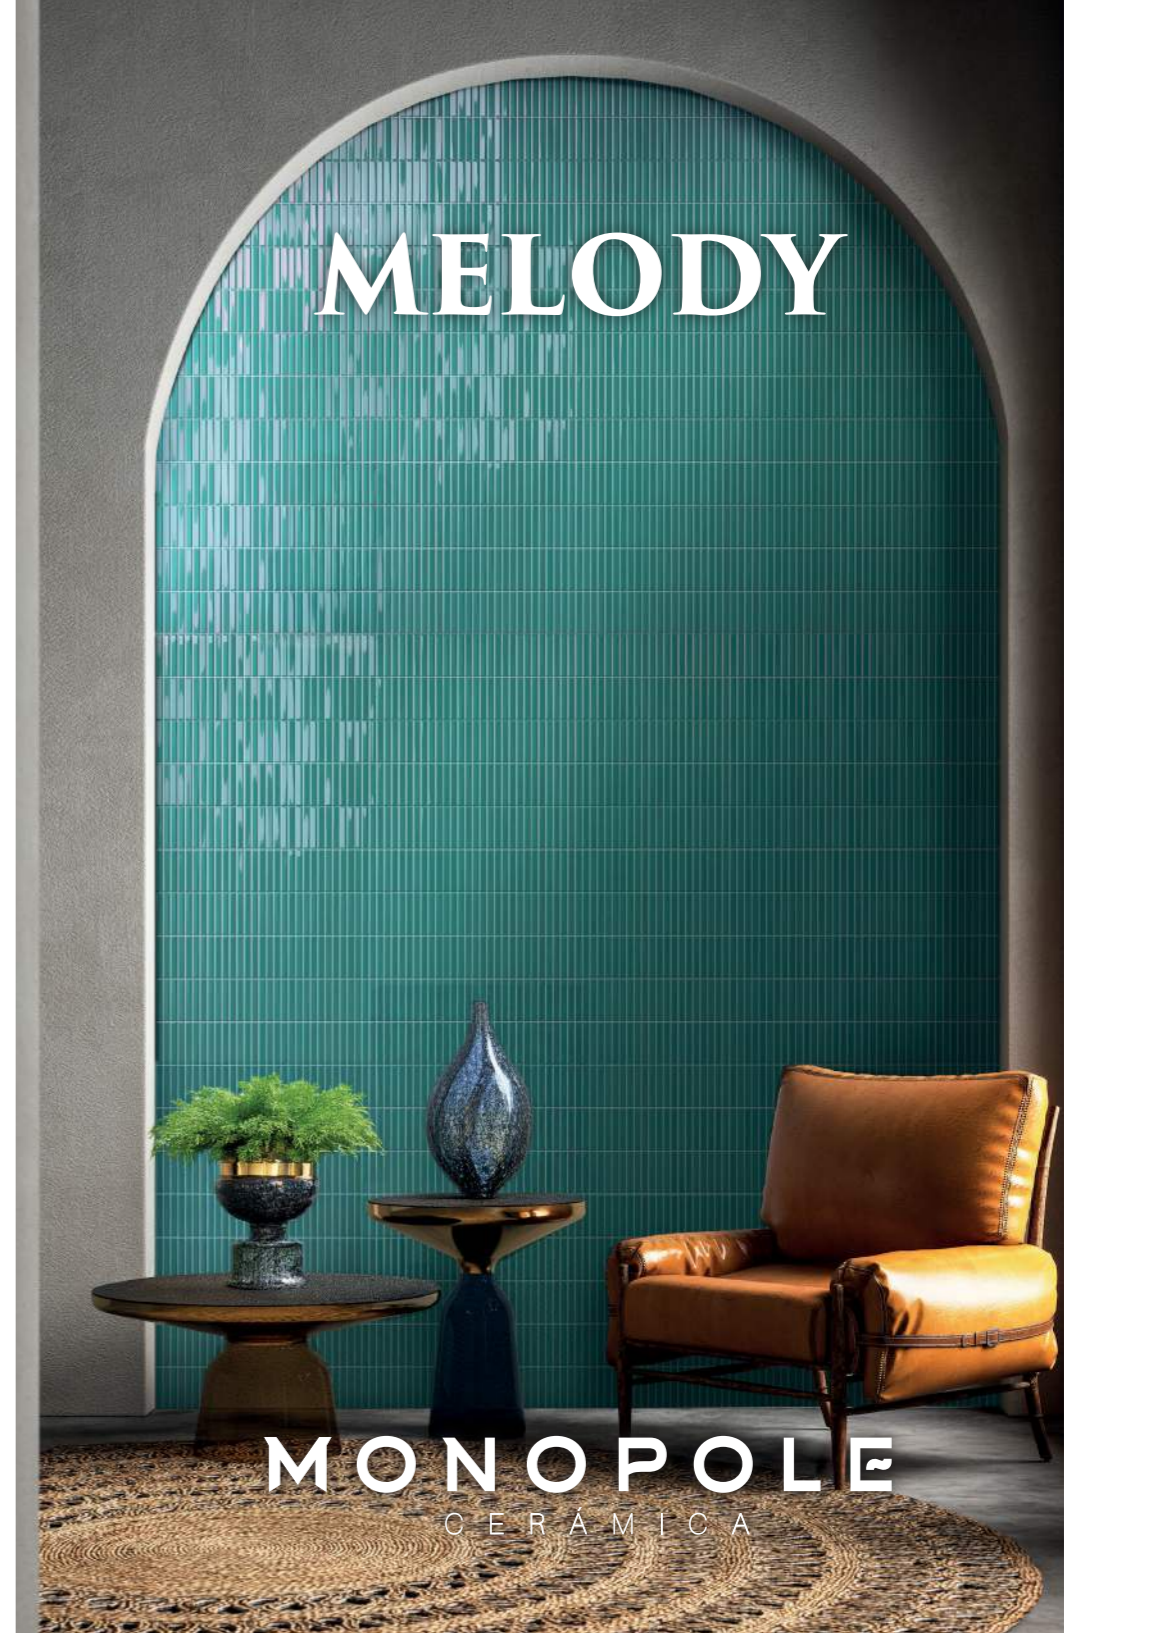

MELODY

MONOPOLE
CERÁMICA

Melody Emerald

Melody Sky

Melody Sand

Melody Royal Green

MELODY 20X20 · 8X8"

MONOPOLE
CERAMICA