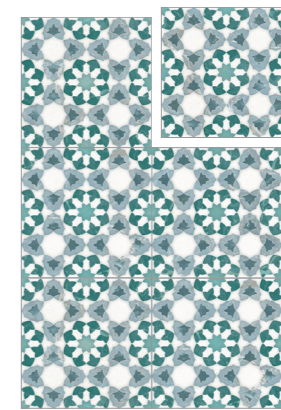

MONOPOLE
CERÁMICA

Marrakech Zellige Gueliz

Marrakech Zellige Hivernage

Marrakech Zellige Medina

MARRAKECH ZELLIGE 22,3X22,3 · 8,7X8,7"

MONOPOLE CERÁMICA

Marrakech Zellige Medina
22,3X22,3 · 8,7X8,7"
B26

Marrakech Zellige Hivernage
22,3X22,3 · 8,7X8,7"
B26

Marrakech Zellige Ourika
22,3X22,3 · 8,7X8,7"
B26

Marrakech Zellige Kasbah
22,3X22,3 · 8,7X8,7"
B26

Marrakech Zellige Gueliz
22,3X22,3 · 8,7X8,7"
B26

25 GRAPHIC FACES

REVESTIMIENTO WALL TILES

PAVIMENTO FLOOR TILES