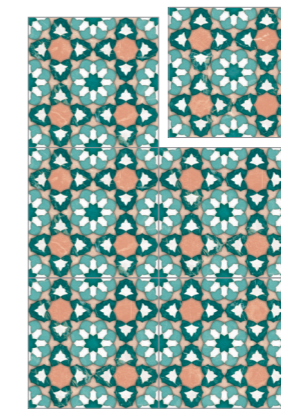

MONOPOLE
CERÁMICA

Marrakech Zellige Gueliz

Marrakech Zellige Hivernage

Marrakech Zellige Medina

MARRAKECH ZELLIGE 22,3X22,3 · 8,7X8,7"

MONOPOLE CERÁMICA

Marrakech Zellige Medina
22,3X22,3 · 8,7X8,7"
B26

Marrakech Zellige Hivernage
22,3X22,3 · 8,7X8,7"
B26

Marrakech Zellige Ourika
22,3X22,3 · 8,7X8,7"
B26

Marrakech Zellige Kasbah
22,3X22,3 · 8,7X8,7"
B26

Marrakech Zellige Gueliz
22,3X22,3 · 8,7X8,7"
B26

25 GRAPHIC FACES

REVESTIMIENTO WALL TILES

PAVIMENTO FLOOR TILES