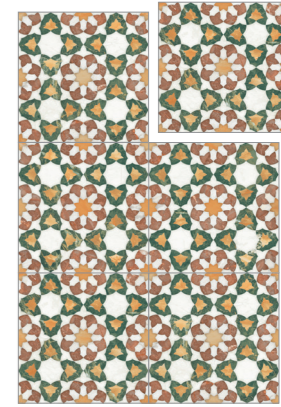

MONOPOLE
CERÁMICA

Marrakech Zellige Gueliz

Marrakech Zellige Hivernage

Marrakech Zellige Medina

MARRAKECH ZELLIGE 22,3X22,3 · 8,7X8,7"

MONOPOLE CERÁMICA

Marrakech Zellige Medina
22,3X22,3 · 8,7X8,7"
B26

Marrakech Zellige Hivernage
22,3X22,3 · 8,7X8,7"
B26

Marrakech Zellige Ourika
22,3X22,3 · 8,7X8,7"
B26

Marrakech Zellige Kasbah
22,3X22,3 · 8,7X8,7"
B26

Marrakech Zellige Gueliz
22,3X22,3 · 8,7X8,7"
B26

25 GRAPHIC FACES

REVESTIMIENTO WALL TILES

PAVIMENTO FLOOR TILES