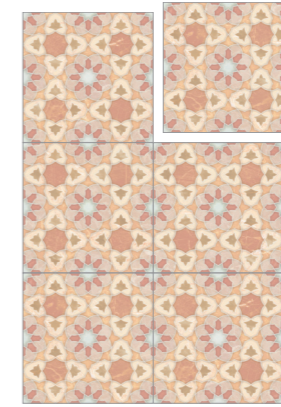

MONOPOLE
CERÁMICA

Marrakech Zellige Gueliz

Marrakech Zellige Hivernage

Marrakech Zellige Medina

MARRAKECH ZELLIGE 22,3X22,3 · 8,7X8,7"

MONOPOLE CERÁMICA

Marrakech Zellige Medina
22,3X22,3 · 8,7X8,7"
B26

Marrakech Zellige Hivernage
22,3X22,3 · 8,7X8,7"
B26

Marrakech Zellige Ourika
22,3X22,3 · 8,7X8,7"
B26

Marrakech Zellige Kasbah
22,3X22,3 · 8,7X8,7"
B26

Marrakech Zellige Gueliz
22,3X22,3 · 8,7X8,7"
B26

25 GRAPHIC FACES

REVESTIMIENTO WALL TILES

PAVIMENTO FLOOR TILES