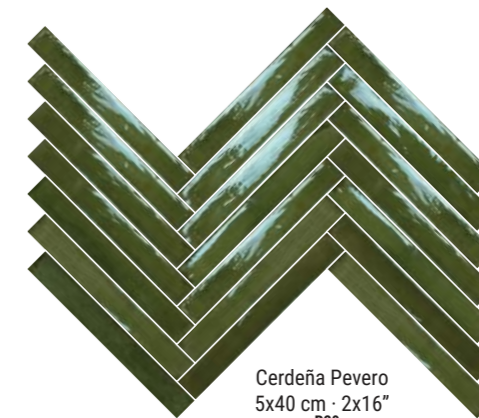

CERDEÑA

MONOPOLE
CERÁMICA

Cerdeña Capuccino

Cerdeña Bianca

Cerdeña Mugoni

CERDEÑA 5X40 · 2X16”

MONOPOLE
CERÁMICA

Cerdeña Bianca
5x40 cm · 2x16”
B20

Cerdeña Grigio
5x40 cm · 2x16”
B20

Cerdeña Capuccino
5x40 cm · 2x16”
B20

Cerdeña Bonus
5x40 cm · 2x16”
B20

Cerdeña Mugoni
5x40 cm · 2x16”
B20

Cerdeña Istana
5x40 cm · 2x16”
B20

Cerdeña Pevero
5x40 cm · 2x16”
B20

Cerdeña Zafferano
5x40 cm · 2x16”
B20

REVESTIMIENTO
WALL TILES

PASTA BLANCA
WHITE BODY TILES

AGUAS
WAVES

BRILLO
GLOSSY

30 GRÁFICAS
30 GRAPHIC FACES

Formato Size	Piezas caja Tiles/box	M2/caja Sqm/box	Kg/caja Kg/box	Cajas/pallet Boxes/pallet	M2/pallet Sqm/pallet	Kg/pallet Kg/pallet
5x40 cm · 2x16”	50	1	14,99	60	60	914,4